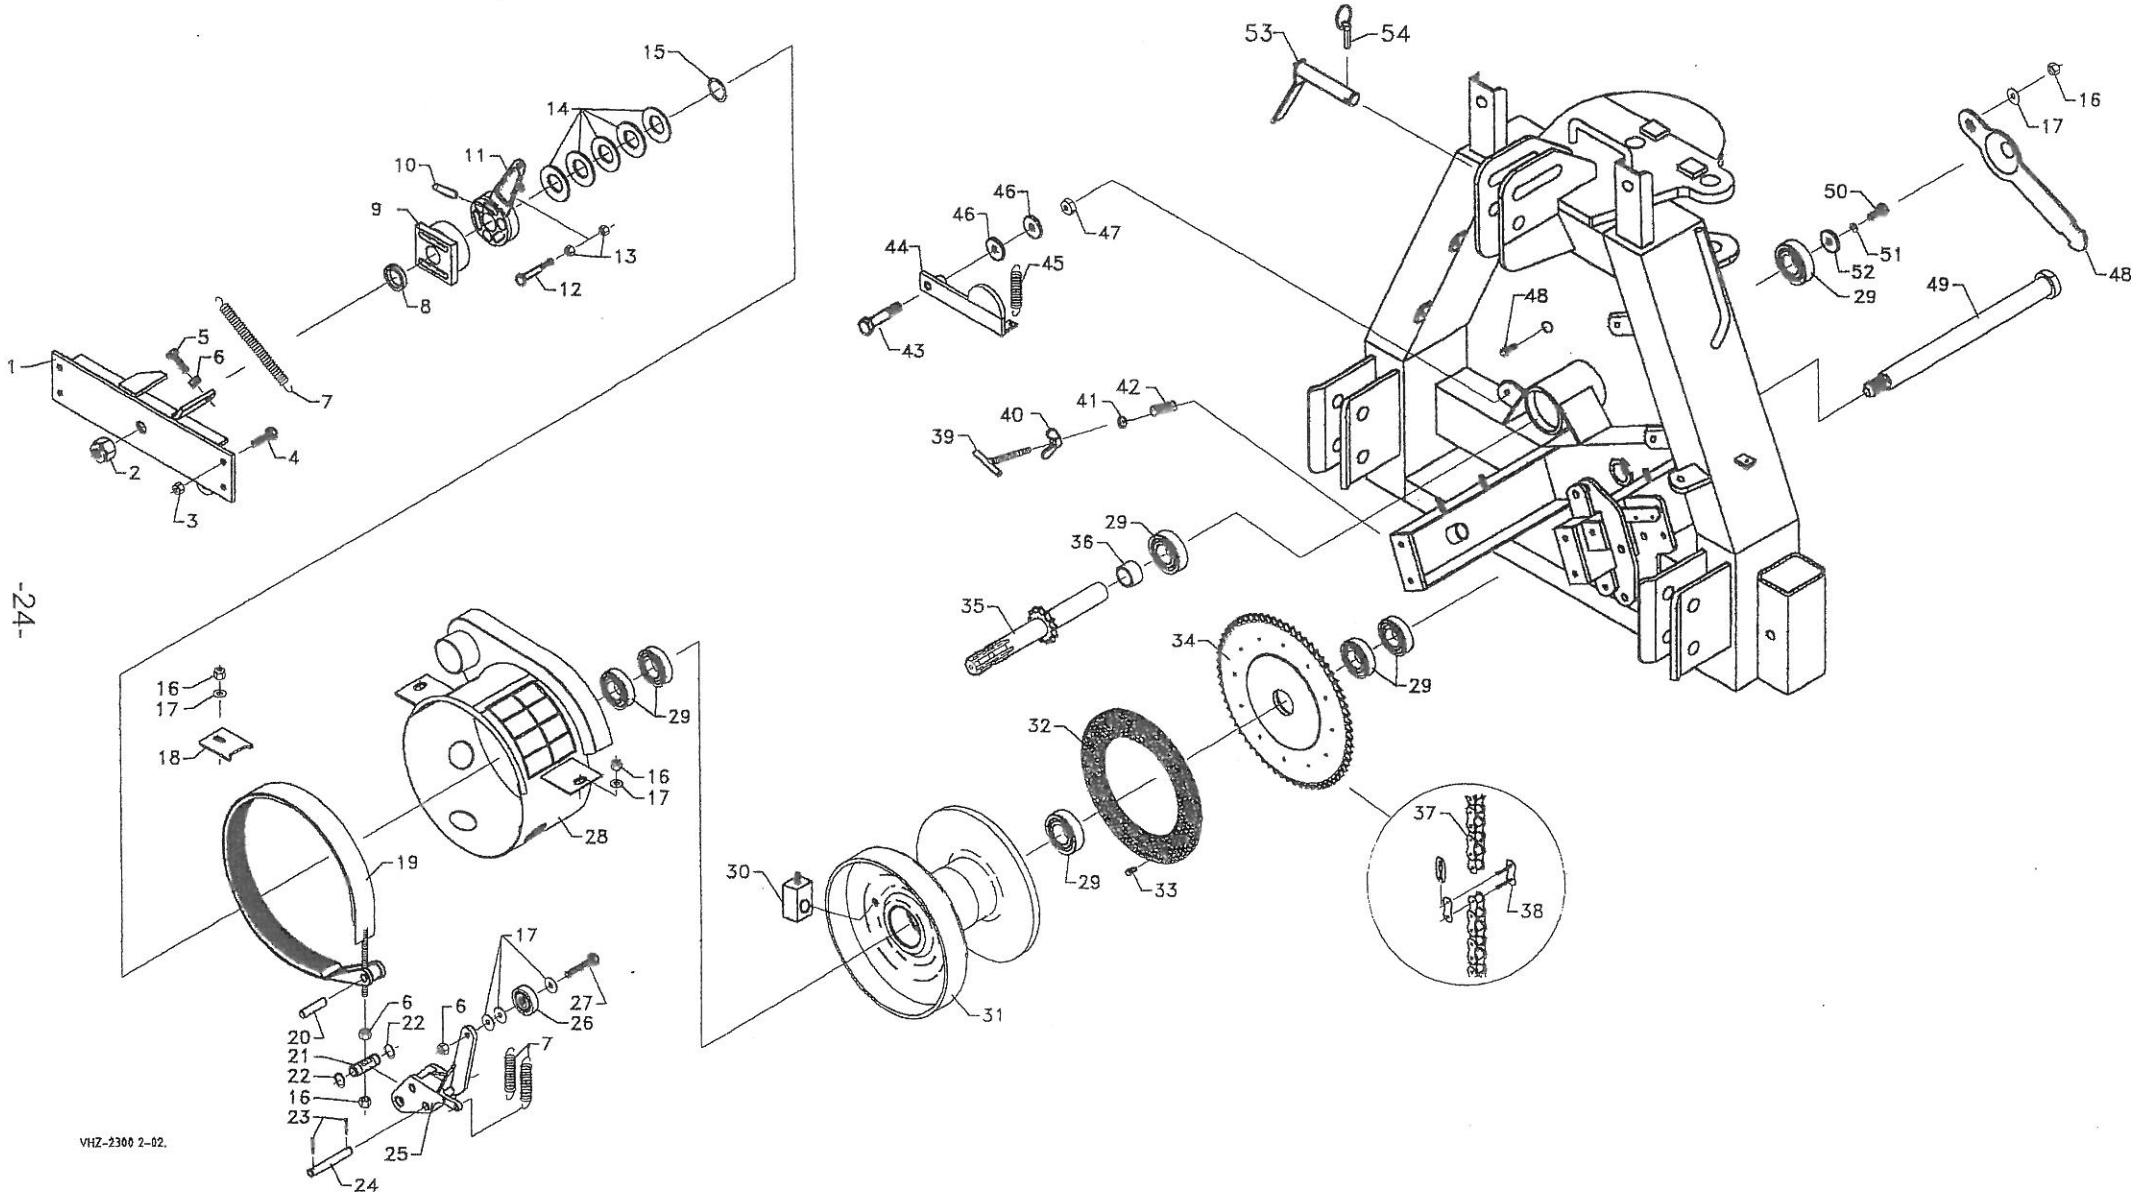

Nr. No. Nr. No.	Vare nr. Part No. Teil Nr. No.de pièce	Antal Quantity Anzahl Nombre	Beskrivelse	Description	Bezeichnung	Désignation	Bemærkninger Remarks Bemerkung Remarques
1	10057	1	Beslag	Bracket	Halter	Patte de fixation	
2	740400045	1	Låsemøtrik	Lock nut	Gegenmutter	Ecrou de freinage	1"UNC
3	740420012	6	Låsemøtrik	Lock nut	Gegenmutter	Ecrou de freinage	M12
4	740210405	4	Sætskrue	Set Screw	Schraube	Vis	M12x30mm.
5	740210320	4	Sætskrue	Set Screw	Schraube	Vis	M10x35mm.
6	740420010	3	Møtrik	Nut	Mutter	Ecrou	M10
7	42441	3	Fjeder.	Spring	Feder	Pression	
8	17071	1	Afstandsskive	Space washer	Abstandsscheibe	Rondelle entretoise	Ø35,5xØ48x10mm.
9	17902	1	Kobling	Clutch	Kupplung	Embrayage	
10	15503	3	Nagle	pin	Bolzen	Rivet	
11	17904	1	Kobling	Clutch	Kupplung	Embrayage	
12	740210195	1	Sætskrue	Set Screw	Schraube	Vis	M8x30 8.8 FZB
13	740390008	2	Møtrik	Nut	Mutter	Ecrou	M8
14	180078	5	Skive	Disk	Scheibe	Bague	Ø70xØ35,5x4,0mm.
15	354510	2	Afstandsskive	Space washer	Abstandsscheibe	Rondelle entretoise	Ø35xØ45x1,0mm.
16	740320010	9	Låsemøtrik	Lock nut	Gegenmutter	Ecrou de freinage	M10
17	113020	8	Skive	Disk	Scheibe	Bague	11x30x2,0mm.FZB
18	10058	1	Beslag	Bracket	Halter	Patte de fixation	
19	10059	1	Bremsebånd i beslag	Band brake in bracket	Band Bremse im Halter	Patte de fixation	
20	17070	1	Bolt	Bolt	Bolzen	Boulon	Ø14mm.
21	17029	1	Bolt	Bolt	Bolzen	Boulon	
22	741141020	2	Låsering	Circlip	Seegerring	Circlip	U20mm.
23	741180220	4	Split	Pin	Splint	Goupille	5x32mm. FZB
24	17028	2	Bolt	Bolt	Bolzen	Boulon	Ø14mm.
25	17030	1	Beslag	Bracket	Halter	Patte de fixation	
26	1163042	2	Kugleleje	Ball Bearing	Kugellager	Roulement à billes	6304 2RS
27	740211320	4	Sætskrue	Set Screw	Schraube	Vis	M10x35 8.8 FZB
28	10210	1	Beskyttelsesramme	Guard Frame	Schutzrahmen	Protection de châssis