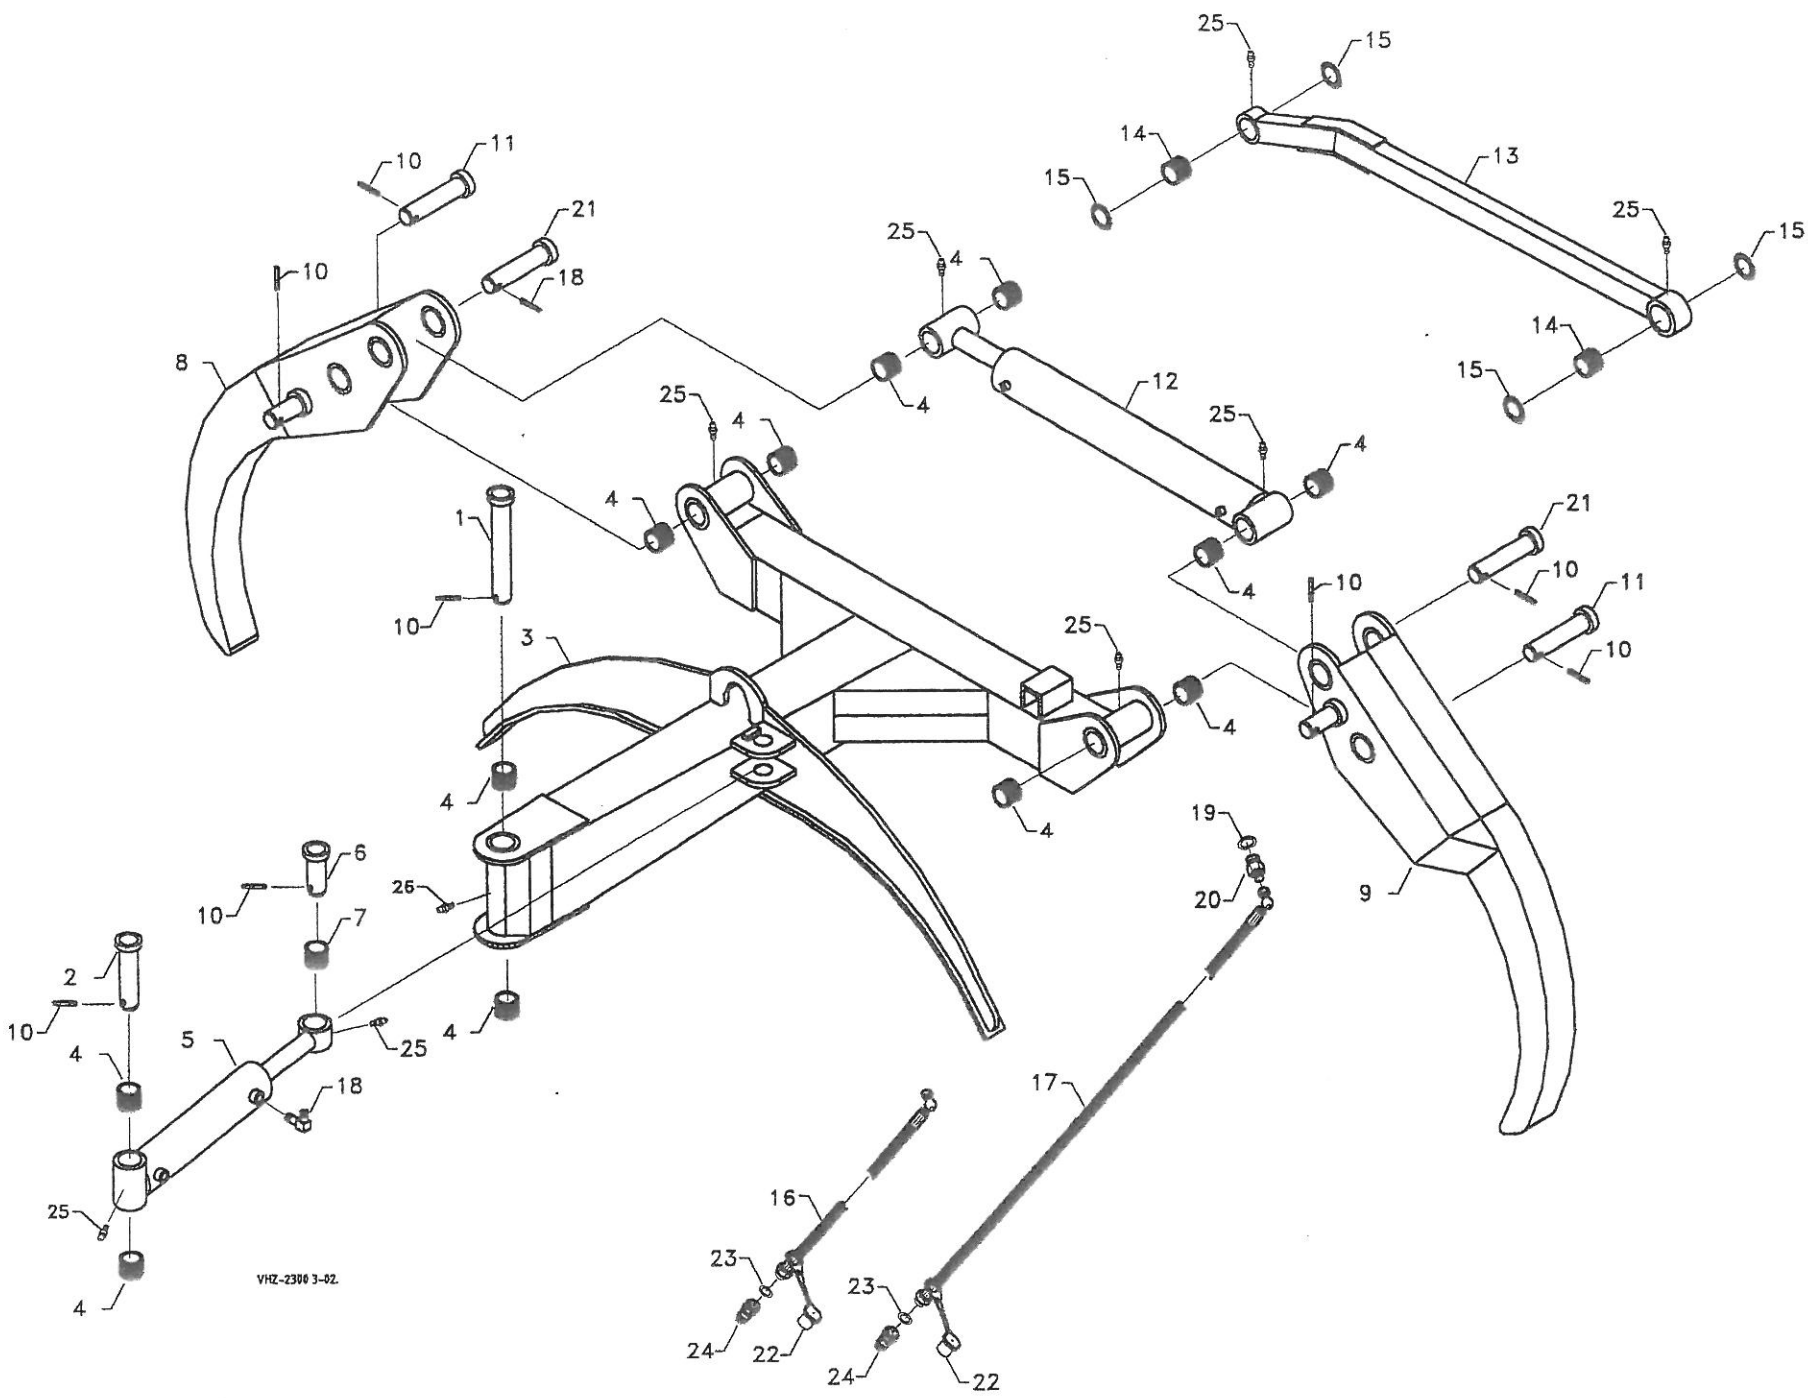

VHZ-2300 3-02

Nr. No. Nr. No.	Vare nr. Part No. Teil Nr. No.de pièce	Antal Quantity Anzahl Nombre	Beskrivelse	Description	Bezeichnung	Désignation	Bemærkninger Remarks Bemerkung Remarques
1	10503	1	Bolt	Bolt	Bolzen	Boulon	
2	10504	1	Bolt	Bolt	Bolzen	Boulon	
3	10505	1	Hovedramme	Mainframe	Haubtrahmen	Châssis principal	
4	10506	12	Bøsning	Sleeve	Buchse	Douilles	ø35xø45x35mm
5	10507	1	Hydraulikcylinder	Hydraulic cylinder	Hydraulikzylinder	Cylindre de hydrauliques	
6	10508	1	Bolt	Bolt	Bolzen	Boulon	
7	10509	1	Bøsning	Sleeve	Buchse	Douilles	ø35xø45x35mm
8	10511	1	Højre tang	Right tong	Recht Zange	Demi-mâchoire de grappin, droite	
9	10510	1	Venstre tang	Left tong	Links Zange	Demi-mâchoire de grappin, gauche	
10	741190293	9	Spændstift	Special pin	Spannstift	Goupille mecanindus	10x60mm.
11	10512	2	Bolt	Bolt	Bolzen	Boulon	
12	10513	1	Hydraulikcylinder	Hydraulic cylinder	Hydraulikzylinder	Cylindre de hydrauliques	
13	10514	1	Parallel stang	Parallel bar	Parallel Stange	Barre stabilisatrice	
14	10515	2	Bøsning	Sleeve	Buchse	Douilles	ø35xø45x40mm
15	740600057	4	Skive	Washer	Scheibe	Rondelle	ø36xø55x3mm
16	10518	2	Hydraulikslange	Hydraulic hose	Hydraulikschlauch	Tuyau hydrauliques	2200 mm.
17	57031	2	Hydraulikslange	Hydraulic hose	Hydraulikschlauch	Tuyau hydrauliques	3050 mm.
18	51316	2	Vinkelforskruning	Angular fitting	Winkelverschraubung	Manchon filété d'angle	3/8"x90°
19	42418	2	Kobberskiver	Copper washer	Kupferscheibe	Rondelles cuivre	3/8"
20	42419	2	Brystnippel	Hexagon nipple	Brustnippel	Mamelon	3/8"
21	10517	2	Bolt	Bolt	Bolzen	Boulon	
22	42416	4	Støvhætte	Dust cap	Staubkabbe	Cache-pousiere	
23	42415	4	Kobberskiver	Copper washer	Kupferscheibe	Rondelles cuivre	1/2"
24	42414	4	Lynkobling	Quick coupling	Schnellkupplung	Raccord rapide	1/2"
25	881500240	8	Smørenippel	Lubricator nipple	Schmiernippel	Grasseur	M8x1,25mm.
26	881500260	1	Smørenippel	Lubricator nipple	Schmiernippel	Grasseur	M8x1,25mm. 90°

-29-

Næste nr.: 10214