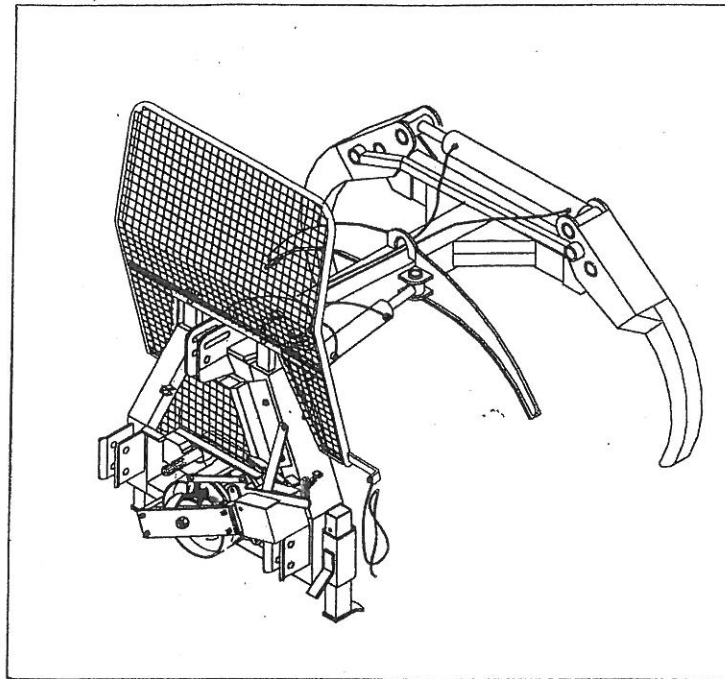

Fransgård

RESERVDLSBOK

Skovtang m.spil
Forestry tong / winch
Rückezege mit
Seilwinde

VHZ-2300

Nr. No. Nr. No.	Vare nr. Part No. Teil Nr. No.de pièce	Antal Quantity Anzahl Nombre	Beskrivelse	Description	Bezeichnung	Désignation	Bemærkninger Remarks Bemerkung Remarques
1	10201	1	Beskyttelsesramme	Guard	Schutzgitter	Châssis de protection	
2	740210410	2	Sætskrue	Set Screw	Schraube	Vis	M12x35 8.8 FZB
3	740420012	7	Låsemøtrik	Lock nut	Gegenmutter	Ecrou de freinage	M12
4	10202	1	Hovedramme	Main frame	Haubtrahme	Châssis principal	
5	17074	2	Sjækkel	Assembly joint	Sammelglied	Jointure d'ajustage	1/4" FZB
6	15534	3	Trisserulle	Pulley Roll	Rolle	Roleau de poulie	Ø30mm.
7	740210302	7	Sætskrue	Set Screw	Schraube	Vis	M10x16mm.
8	113020	8	Skive	Disk	Scheibe	Bague	11x30x2,0mm.FZB
9	15537	1	Nylonsnor,grøn	String,green	Draht,Grün	Cordon,vert	
10	740211375	1	Bolt	Screw	Schraube	Boulon	M10x100 8.8 FZB
11	740420010	9	Låsemøtrik	Lock nut	Gegenmutter	Ecrou de freinage	M10
12	10203	2	Nagle	Pin	Bolzen	Rivet	Ø20mm.
13	15526	4	Bøsning	Sleeve	Buchse	Douille	
14	10204	2	Bøsning	Sleeve	Buchse	Douille	
15	10205	1	Bolt	Bolt	Bolzen	Boulon	
16	15530	2	Skive	Disk	Scheibe	Bague	
17	741142052	1	Låsering	Circlip	Seegerring	Circlip	
18	1163042	2	Kugleje	Ball Bearing	Kugellager	Roulement à billes	6304 2RS
19	15529	1	Toprulle	Top Roll	Gipfelrolle	Roleau de sommet	
20	741190225	1	Spændstift	Tension spring pin	Spannhülse	Goupille de blocage	8x50mm.
21	17028	2	Nagle	Pin	Bolzen	Rivet	Ø14mm.
22	741180220	4	Split	Pin	Splint	Goupille	5x32mm. FZB
23	10052	1	Beslag	Bracket	Halter	Patte de fixation	
24	10053	1	Beslag	Bracket	Halter	Patte de fixation	
25	10051	2	Beslag	Bracket	Halter	Patte de fixation	
26	740211320	4	Bolt	Screw	Schraube	Boulon	M10x35 8.8 FZB
27	740211325	1	Bolt	Screw	Schraube	Boulon	M10x40 8.8 FZB
28	10206	2	Bolt	Bolt	Bolzen	Boulon	
29	15536	2	Træktap	Hook	Haken	Crochet	
30	1210100	2	Ringsplit	Cotter	Splint	Goupille	10mm.