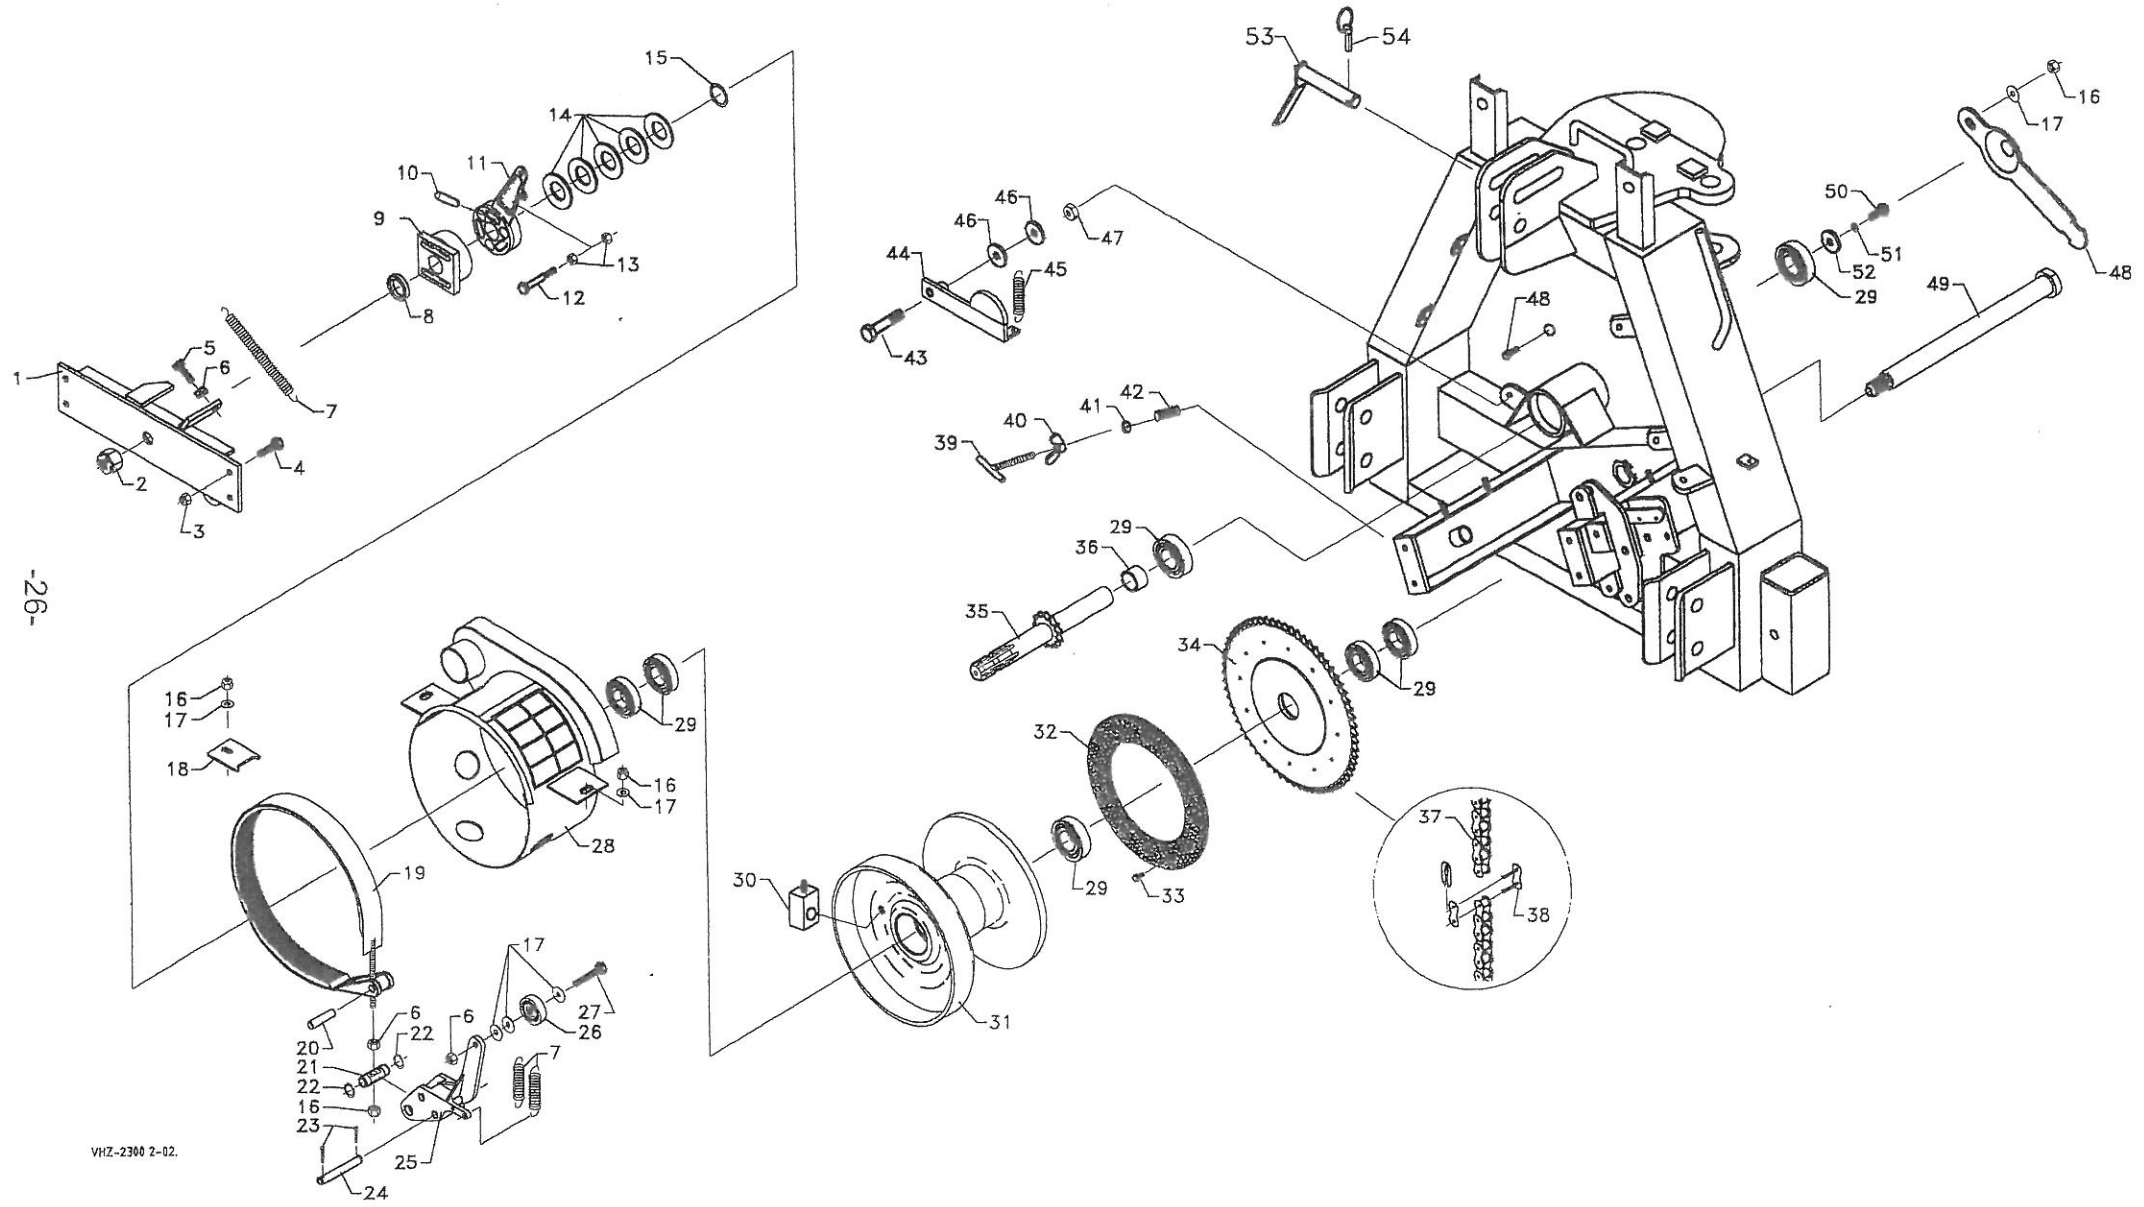

Nr. No. Nr. No.	Vare nr. Part No. Teil Nr. No.de pièce	Antal Quantity Anzahl Nombre	Beskrivelse	Description	Bezeichnung	Désignation	Bemærkninger Remarks Bemerkung Remarques
29	1162072	7	Kugleleje	Ball Bearing	Kugellager	Roulement à billes	6207 2RS
30	15587	1	Lås m. unbrakobolt	Loking Wedge	Riegelkeil	Clavette de blocage	
31	10061	1	Wiretrommel	Wire Roll	Drahttrommel	Roleau de fil métallique	
32	15209	1	Koblingsbelægning	Clutch Lining	Kupplingsbelag	Garniture d'embrayage	
33	741170850	6	Kobbernit	Copper Pin	Kupfer Bolzen	Cheville	5x10mm.
34	15211	1	Kædehjul	Chain Wheel	Kettenrad	Rue de chaîne	5/8"-54 Z
35	10211	1	Aksel	Driveshaft	Horizontalwelle	Arbre horizontal	
36	10212	1	Afstandsøsning	Distance Sleeve	Abstandhalter	Douille entretoise	
37	10062	1	Kæde	Chain	Kette	Chaîne	5/8" HDR 1045mm.
38	1511125	1	Samleled, lige	Assembly Joint	Sammelglied	Jointure d'ajustage	5/8" HDR
39	17060	1	Låseskrue	Lock screw	Gegen Schraube	Vis de freinage	
40	10016	1	Kontramøtrik	Contra nut	Gegenmutter	Ecrou de freinage	M12
41	10017	1	Skive	Disk	Scheibe	Bague	Ø20x5mm.
42	10018	1	Fjeder	Spring	Feder	Pression	
43	740211435	1	Bolt	Screw	Schraube	Boulon	M12x60 8.8 FZB
44	15219	1	Beslag	Bracket	Halter	Patte de fixation	
45	15539	2	Fjeder	Spring	Feder	Pression	
46	740600032	2	Skive	Disk	Scheibe	Bague	13x30x2,0mm. FZB
47	740420012	1	Møtrik	Nut	Mutter	Ecrou	M12
48	10213	1	Dæksel	Cover	Deckel	Couvercle	
49	10064	1	Aksel	Driveshaft	Horizontalwelle	Arbre horizontal	
50	740080142	1	Sætskrue (links)	Set screw	Schraube	Boulon	M10x25 Links
51	740750030	1	Skive	Disk	Scheibe	Bague	10,2mm.
52	15518	1	Skive	Disk	Scheibe	Bague	Ø42xØ10,5x5mm.
53	25413	1	Bolt	Bolt	Bolzen	Boulon	
53	1210080	3	Sikringssplit	Safety pin	Sicherungssplint	Goupille de surete	8 mm.