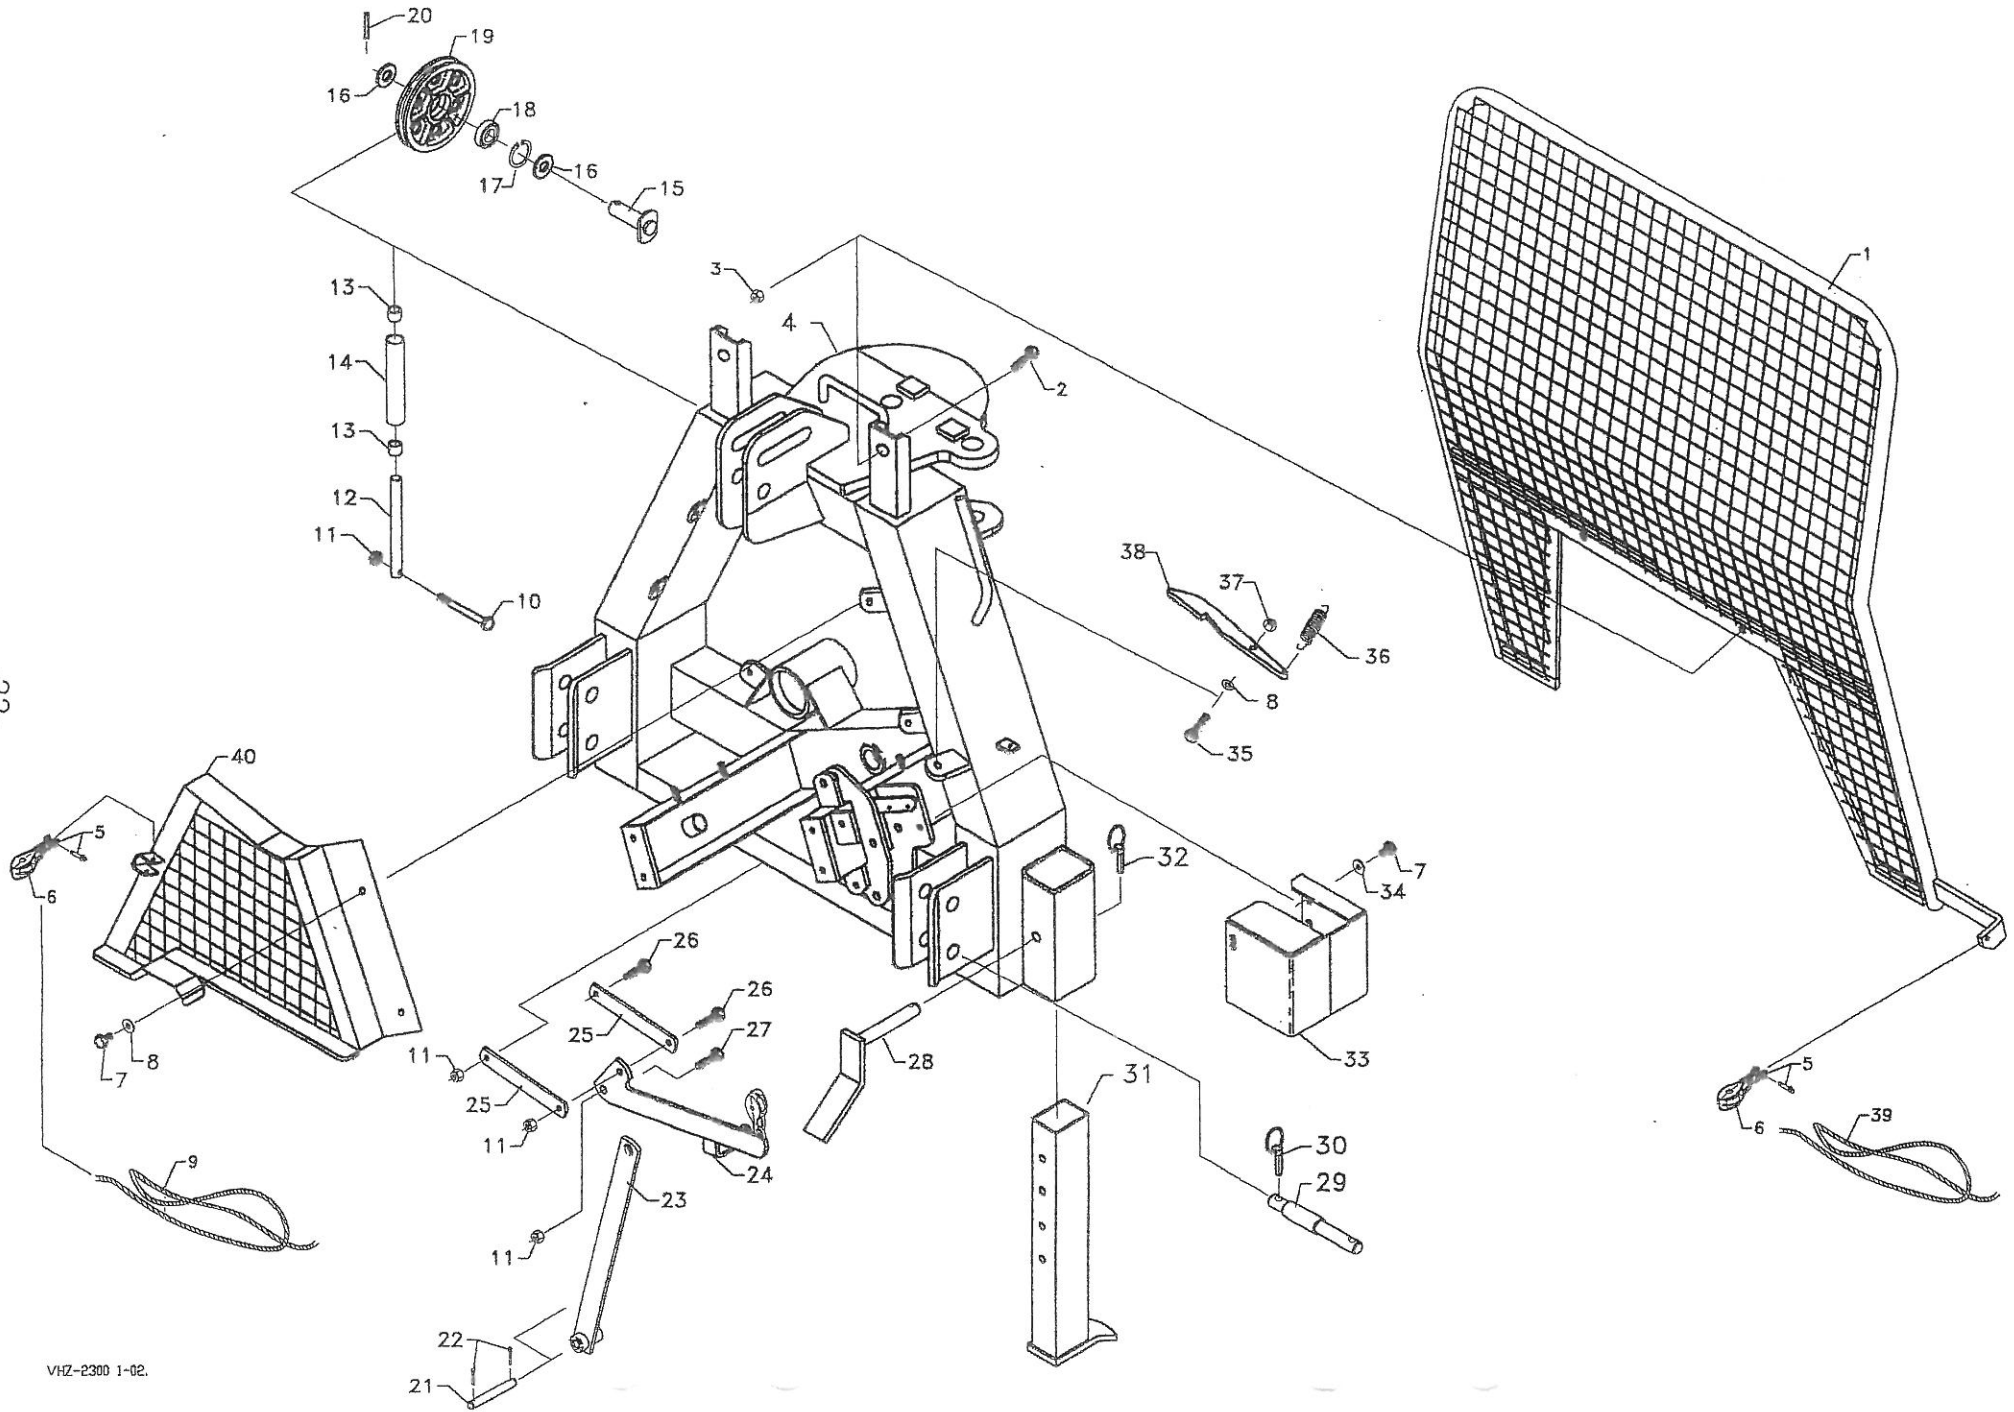

Fransgård

RESERVDLSBOK

Skovtang m.spil
Forestry tong / winch
Rückezege mit
Seilwinde

VHZ-2300

Nr. No. Nr. No.	Vare nr. Part No. Teil Nr. No.de pièce	Antal Quantity Anzahl Nombre	Beskrivelse	Description	Bezeichnung	Désignation	Bemærkninger Remarks Bemerkung Remarques
1	10201	1	Beskyttelsesramme	Guard	Schutzgitter	Châssis de protection	
2	740210410	2	Sætskrue	Set Screw	Schraube	Vis	M12x35 8.8 FZB
3	740420012	7	Låsemøtrik	Lock nut	Gegenmutter	Ecrou de freinage	M12
4	10202	1	Hovedramme	Main frame	Haubtrahme	Châssis principal	
5	17074	2	Sjækkel	Assembly joint	Sammelglied	Jointure d'ajustage	1/4" FZB
6	15534	3	Trisserulle	Pulley Roll	Rolle	Roleau de poulie	Ø30mm.
7	740210302	7	Sætskrue	Set Screw	Schraube	Vis	M10x16mm.
8	113020	8	Skive	Disk	Scheibe	Bague	11x30x2,0mm.FZB
9	15537	1	Nylonsnor,grøn	String,green	Draht,Grün	Cordon,vert	
10	740211375	1	Bolt	Screw	Schraube	Boulon	M10x100 8.8 FZB
11	740420010	9	Låsemøtrik	Lock nut	Gegenmutter	Ecrou de freinage	M10
12	10203	2	Nagle	Pin	Bolzen	Rivet	Ø20mm.
13	15526	4	Bøsning	Sleeve	Buchse	Douille	
14	10204	2	Bøsning	Sleeve	Buchse	Douille	
15	10205	1	Bolt	Bolt	Bolzen	Boulon	
16	15530	2	Skive	Disk	Scheibe	Bague	
17	741142052	1	Låsering	Circlip	Seegerring	Circlip	
18	1163042	2	Kugleje	Ball Bearing	Kugellager	Roulement à billes	6304 2RS
19	15529	1	Toprulle	Top Roll	Gipfelrolle	Roleau de sommet	
20	741190225	1	Spændstift	Tension spring pin	Spannhülse	Goupille de blocage	8x50mm.
21	17028	2	Nagle	Pin	Bolzen	Rivet	Ø14mm.
22	741180220	4	Split	Pin	Splint	Goupille	5x32mm. FZB
23	10052	1	Beslag	Bracket	Halter	Patte de fixation	
24	10053	1	Beslag	Bracket	Halter	Patte de fixation	
25	10051	2	Beslag	Bracket	Halter	Patte de fixation	
26	740211320	4	Bolt	Screw	Schraube	Boulon	M10x35 8.8 FZB
27	740211325	1	Bolt	Screw	Schraube	Boulon	M10x40 8.8 FZB
28	10206	2	Bolt	Bolt	Bolzen	Boulon	
29	15536	2	Træktap	Hook	Haken	Crochet	
30	1210100	2	Ringsplit	Cotter	Splint	Goupille	10mm.