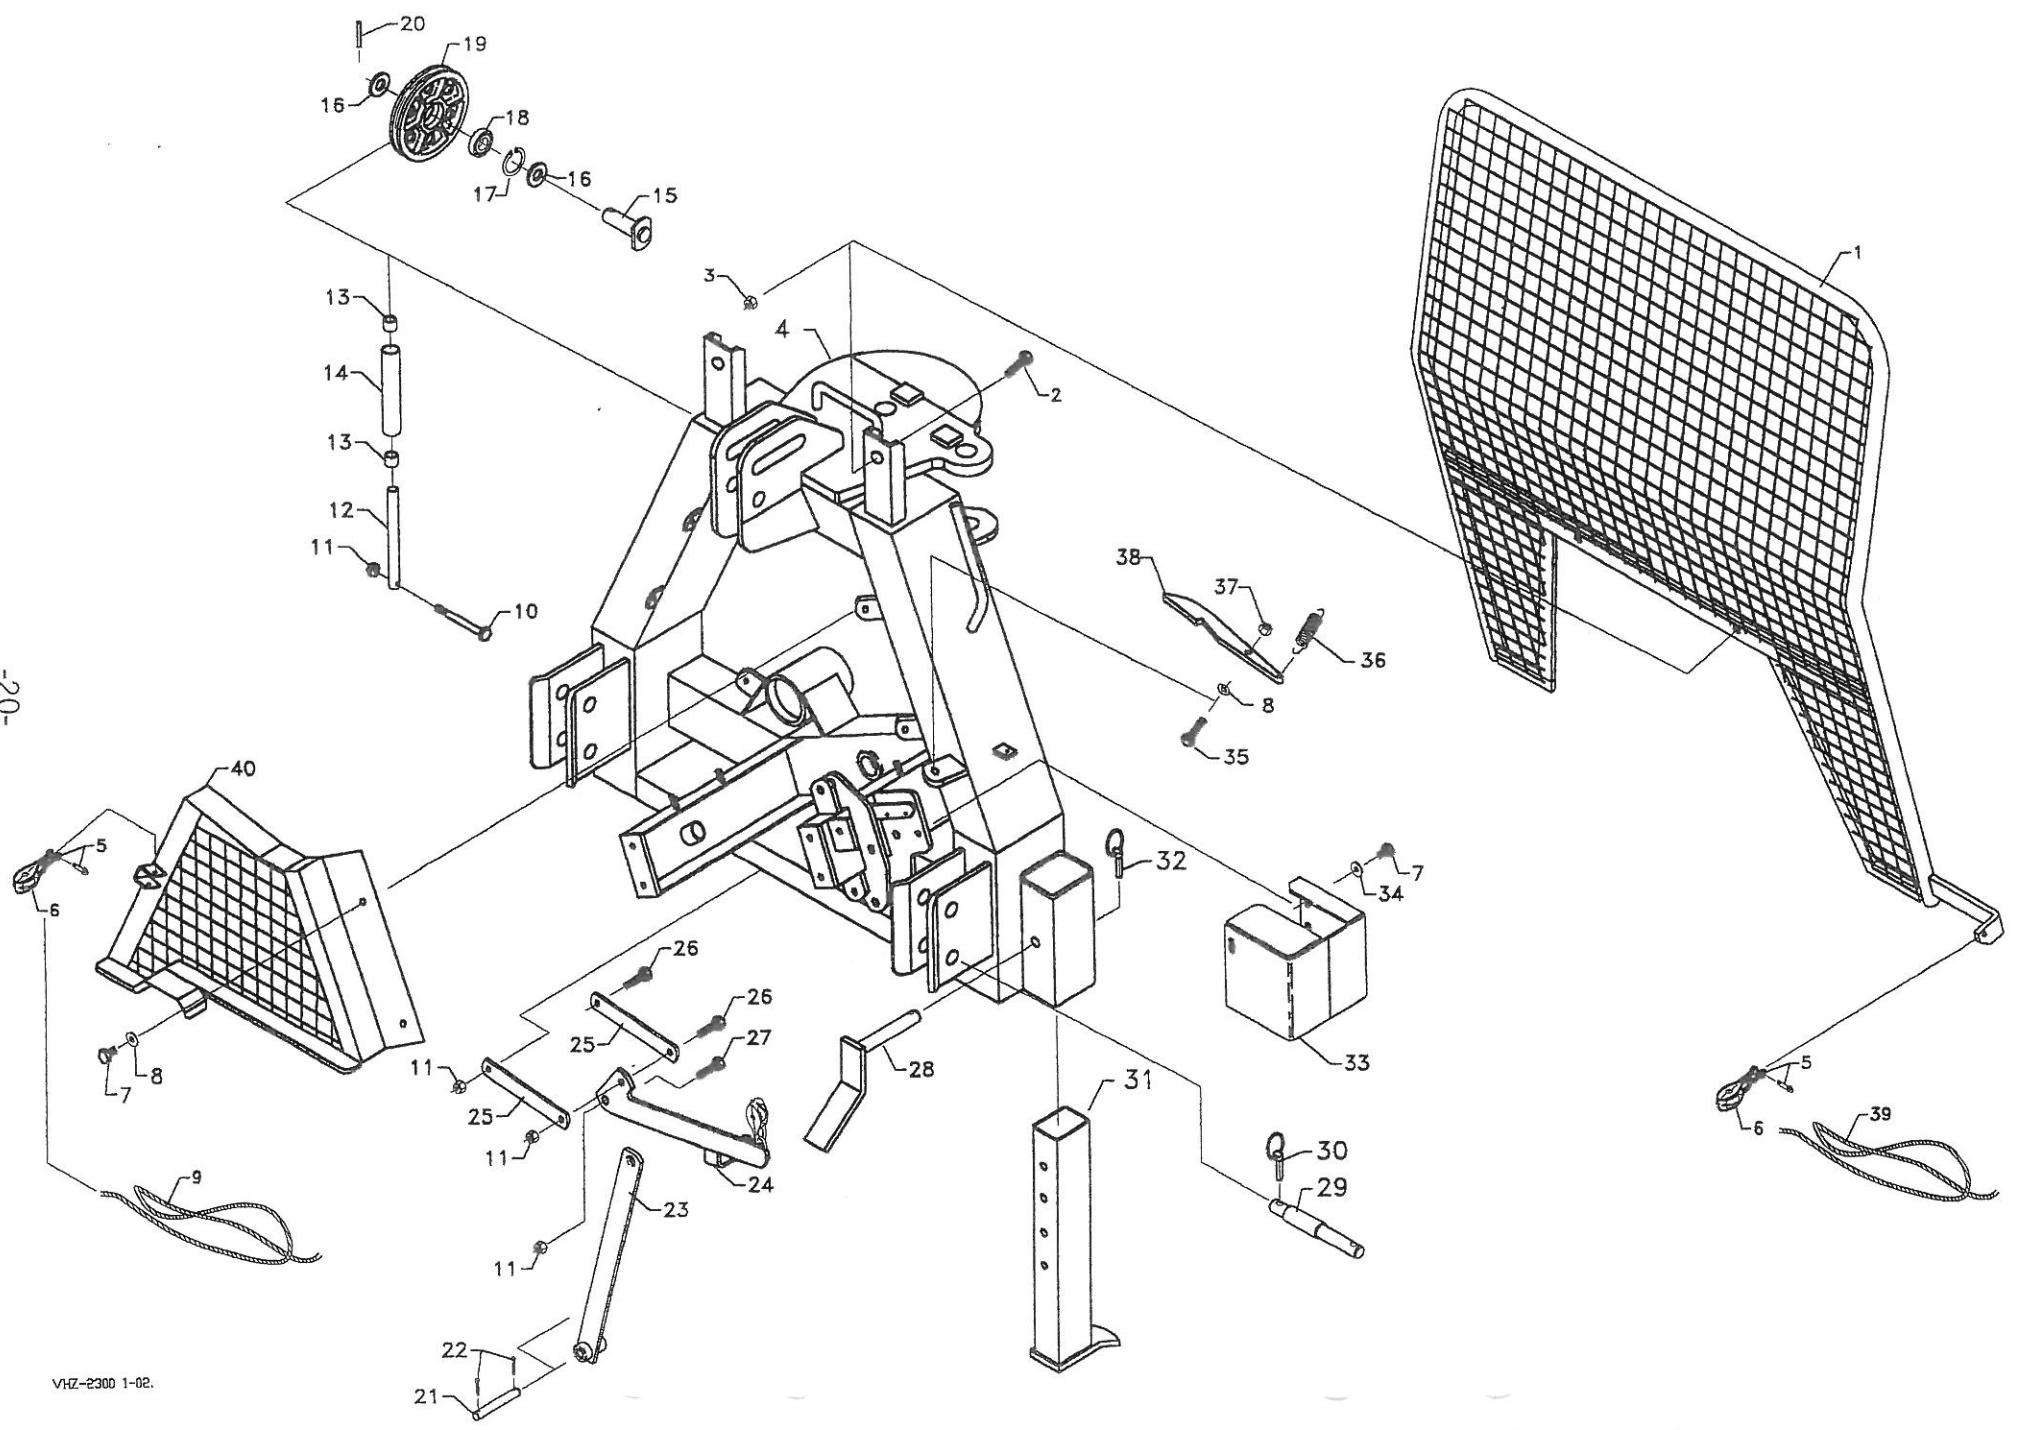

Fransgård

RESERVDLSBOK

Skovtang m.spil
Forestry tong / winch
Rückezege mit
Seilwinde

VHZ-2300

Nr. No. Nr. No.	Vare nr. Part No. Teil Nr. No.de pièce	Antal Quantity Anzahl Nombre	Beskrivelse	Description	Bezeichnung	Désignation	Bemærkninger Remarks Bemerkung Remarques
1	10201	1	Beskyttelsesramme	Guard	Schutzgitter	Châssis de protection	
2	740210410	2	Sætskrue	Set Screw	Schraube	Vis	M12x35 8.8 FZB
3	740420012	7	Låsemøtrik	Lock nut	Gegenmutter	Ecrou de freinage	M12
4	10202	1	Hovedramme	Main frame	Haubtrahme	Châssis principal	
5	17074	2	Sjækkel	Assembly joint	Sammelglied	Jointure d'ajustage	1/4" FZB
6	15534	3	Trisserulle	Pulley Roll	Rolle	Roleau de poulie	Ø30mm.
7	740210302	7	Sætskrue	Set Screw	Schraube	Vis	M10x16mm.
8	113020	8	Skive	Disk	Scheibe	Bague	11x30x2,0mm.FZB
9	15537	1	Nylonsnor,grøn	String,green	Draht,Grün	Cordon,vert	
10	740211375	1	Bolt	Screw	Schraube	Boulon	M10x100 8.8 FZB
11	740420010	9	Låsemøtrik	Lock nut	Gegenmutter	Ecrou de freinage	M10
12	10203	2	Nagle	Pin	Bolzen	Rivet	Ø20mm.
13	15526	4	Bøsning	Sleeve	Buchse	Douille	
14	10204	2	Bøsning	Sleeve	Buchse	Douille	
15	10205	1	Bolt	Bolt	Bolzen	Boulon	
16	15530	2	Skive	Disk	Scheibe	Bague	
17	741142052	1	Låsering	Circlip	Seegerring	Circlip	
18	1163042	2	Kugleje	Ball Bearing	Kugellager	Roulement à billes	6304 2RS
19	15529	1	Toprulle	Top Roll	Gipfelrolle	Roleau de sommet	
20	741190225	1	Spændstift	Tension spring pin	Spannhülse	Goupille de blocage	8x50mm.
21	17028	2	Nagle	Pin	Bolzen	Rivet	Ø14mm.
22	741180220	4	Split	Pin	Splint	Goupille	5x32mm. FZB
23	10052	1	Beslag	Bracket	Halter	Patte de fixation	
24	10053	1	Beslag	Bracket	Halter	Patte de fixation	
25	10051	2	Beslag	Bracket	Halter	Patte de fixation	
26	740211320	4	Bolt	Screw	Schraube	Boulon	M10x35 8.8 FZB
27	740211325	1	Bolt	Screw	Schraube	Boulon	M10x40 8.8 FZB
28	10206	2	Bolt	Bolt	Bolzen	Boulon	
29	15536	2	Træktap	Hook	Haken	Crochet	
30	1210100	2	Ringsplit	Cotter	Splint	Goupille	10mm.